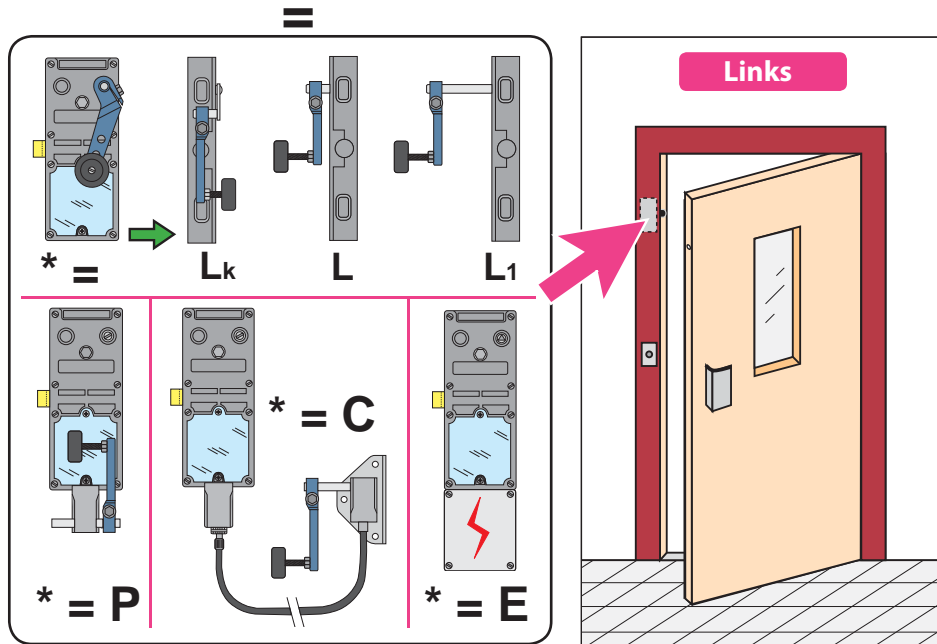

Produkt zu ersetzen :

Nicht identifiziertes Schloss Tür Typ SABIEM

Ersatzprodukt :

LR 180 \*\* SAB prudhomme S.a

*Option :*  
 CP/180 (Bohrkaliber)  
 CP/206 (Bohrkaliber)  
 CP/DV (Bohrkaliber)

ref. : LR180 \*G SAB

ref. : LR180 \*D SAB

Montage-Phasen :