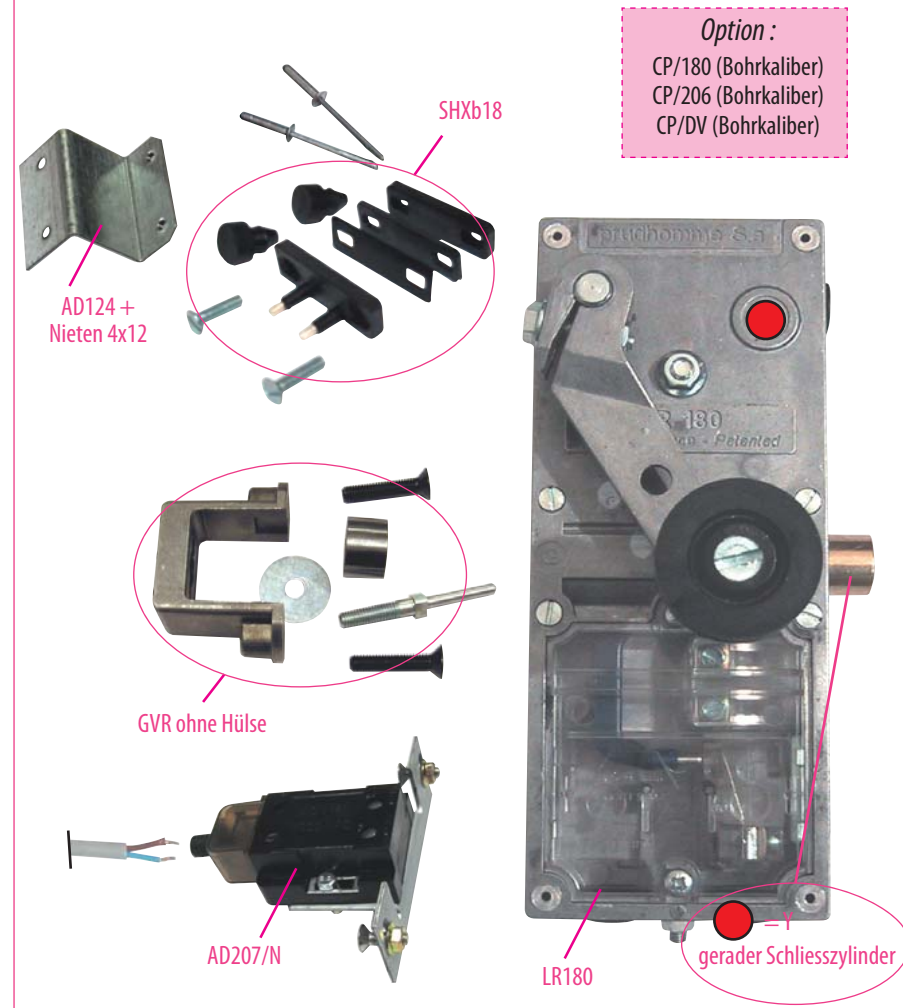

Produkt zu ersetzen :

Nicht identifiziertes Schloss Tür Typ SABIEM

Ersatzprodukt :

LR 180 \*\* SAB prudhomme S.a

*Option :*  
 CP/180 (Bohrkaliber)  
 CP/206 (Bohrkaliber)  
 CP/DV (Bohrkaliber)

ref. : LR180 \*G SAB

ref. : LR180 \*D SAB

Montage-Phasen :