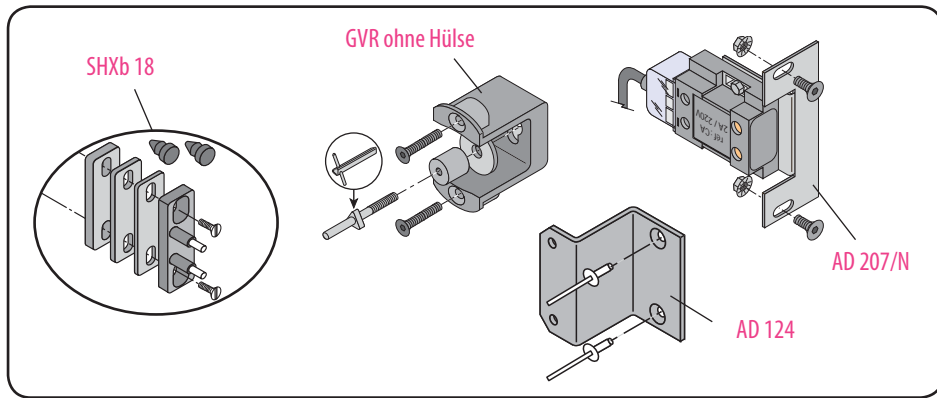

Produkt zu ersetzen :

Nicht identifiziertes Schloss Tür Typ SABIEM

Ersatzprodukt :

LR 180 \*\* SAB prudhomme S.a

*Option :*  
 CP/180 (Bohrkaliber)  
 CP/206 (Bohrkaliber)  
 CP/DV (Bohrkaliber)

ref. : LR180 \*G SAB

ref. : LR180 \*D SAB

Montage-Phasen :