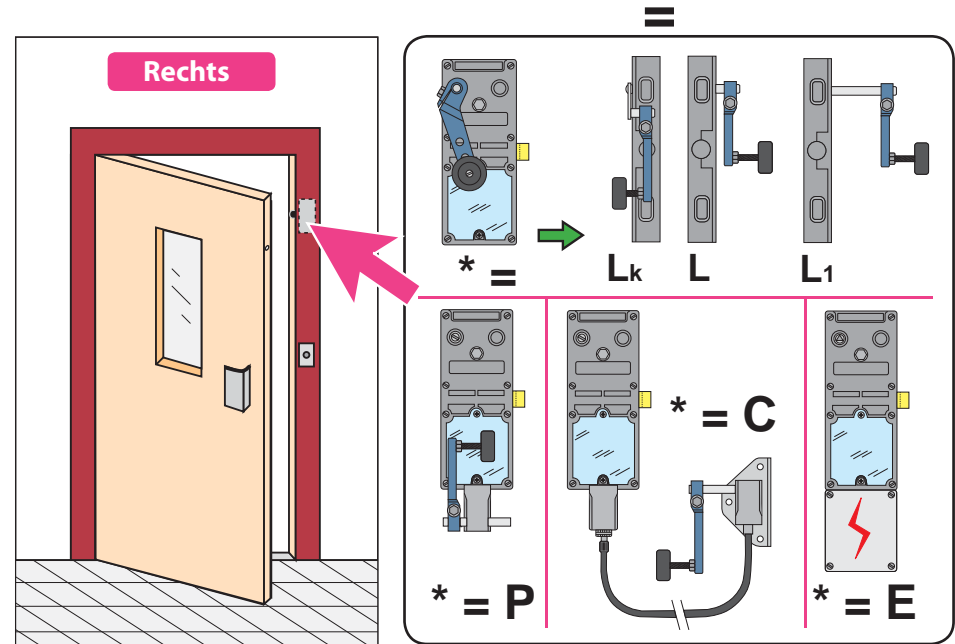

Produkt zu ersetzen :

Nicht identifiziertes Schloss Tür Typ SABIEM

Ersatzprodukt :

LR 180 \*\* SAB prudhomme S.a

*Option :*  
 CP/180 (Bohrkaliber)  
 CP/206 (Bohrkaliber)  
 CP/DV (Bohrkaliber)

ref. : LR180 \*G SAB

ref. : LR180 \*D SAB

Montage-Phasen :