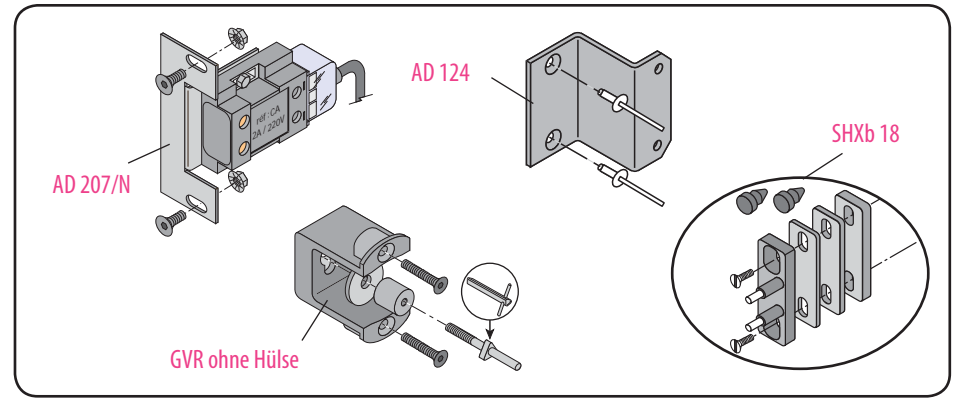

Produkt zu ersetzen :

Nicht identifiziertes Schloss Tür Typ SABIEM

Ersatzprodukt :

LR 180 \*\* SAB prudhomme S.a

*Option :*  
 CP/180 (Bohrkaliber)  
 CP/206 (Bohrkaliber)  
 CP/DV (Bohrkaliber)

ref. : LR180 \*G SAB

ref. : LR180 \*D SAB

Montage-Phasen :